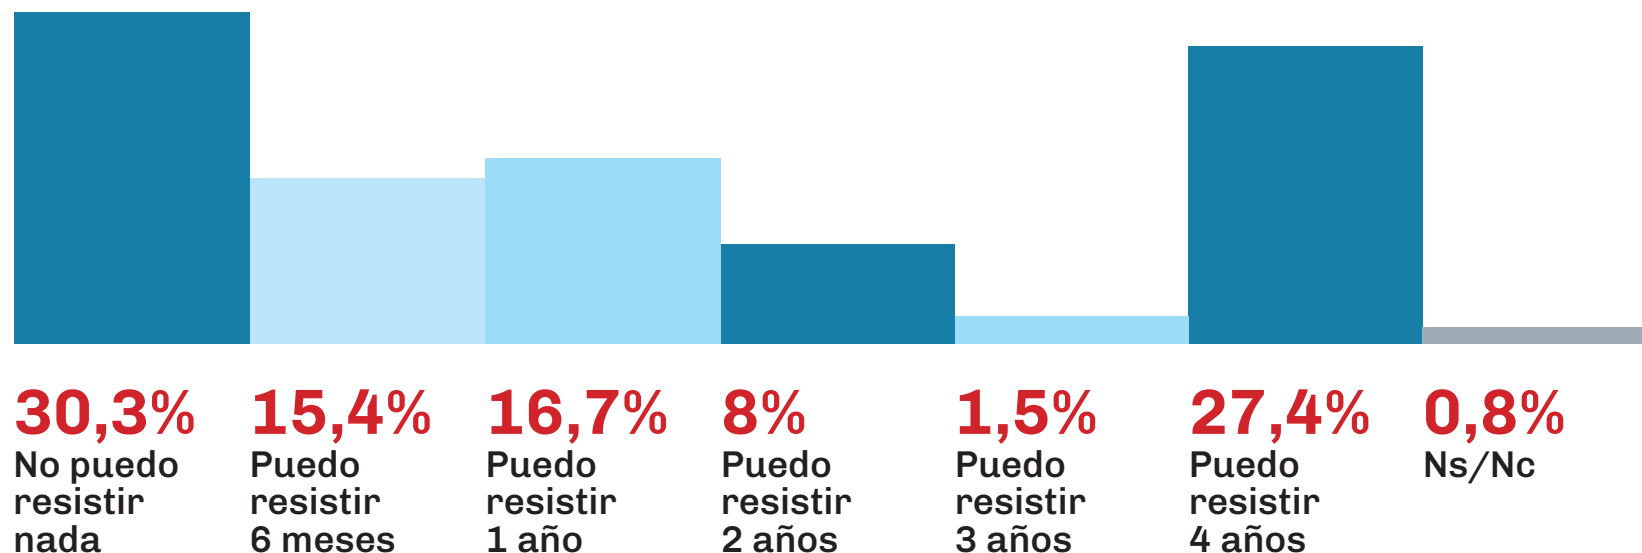

Creo que es mala para el país. Deberían rechazarla

10,3%

No tengo información sobre la Ley de Bases

0,4%

Ns/Nc

¿Cuál creés que es el principal problema de Argentina hoy en día?

Ns/Nc: 3%

¿Creés que el desempleo puede llegar a impactar sobre vos o sobre alguien de tu familia?

DESEMPLEO

¿Cuánto dinero extra estás dispuesto a pagar por la luz, el agua y el gas con tal de ayudar a reducir el déficit fiscal?

SERVICIOS

¿Cuánto tiempo crees que podés resistir la actual situación económica?

**FRONTERA
DE DOLOR
TOLERABLE**

FICHA TÉCNICA

Área

ARGENTINA.

Fecha de realización

20 AL 24 DE MAYO DE 2024.

Tipo de muestreo

Muestreo ajustado por cuotas de género, edad, nivel de estudios, ingresos percibidos, y regiones para las provincias Argentinas, secciones electorales para la Provincia de Buenos Aires y comunas para Ciudad Autónoma de Buenos Aires.