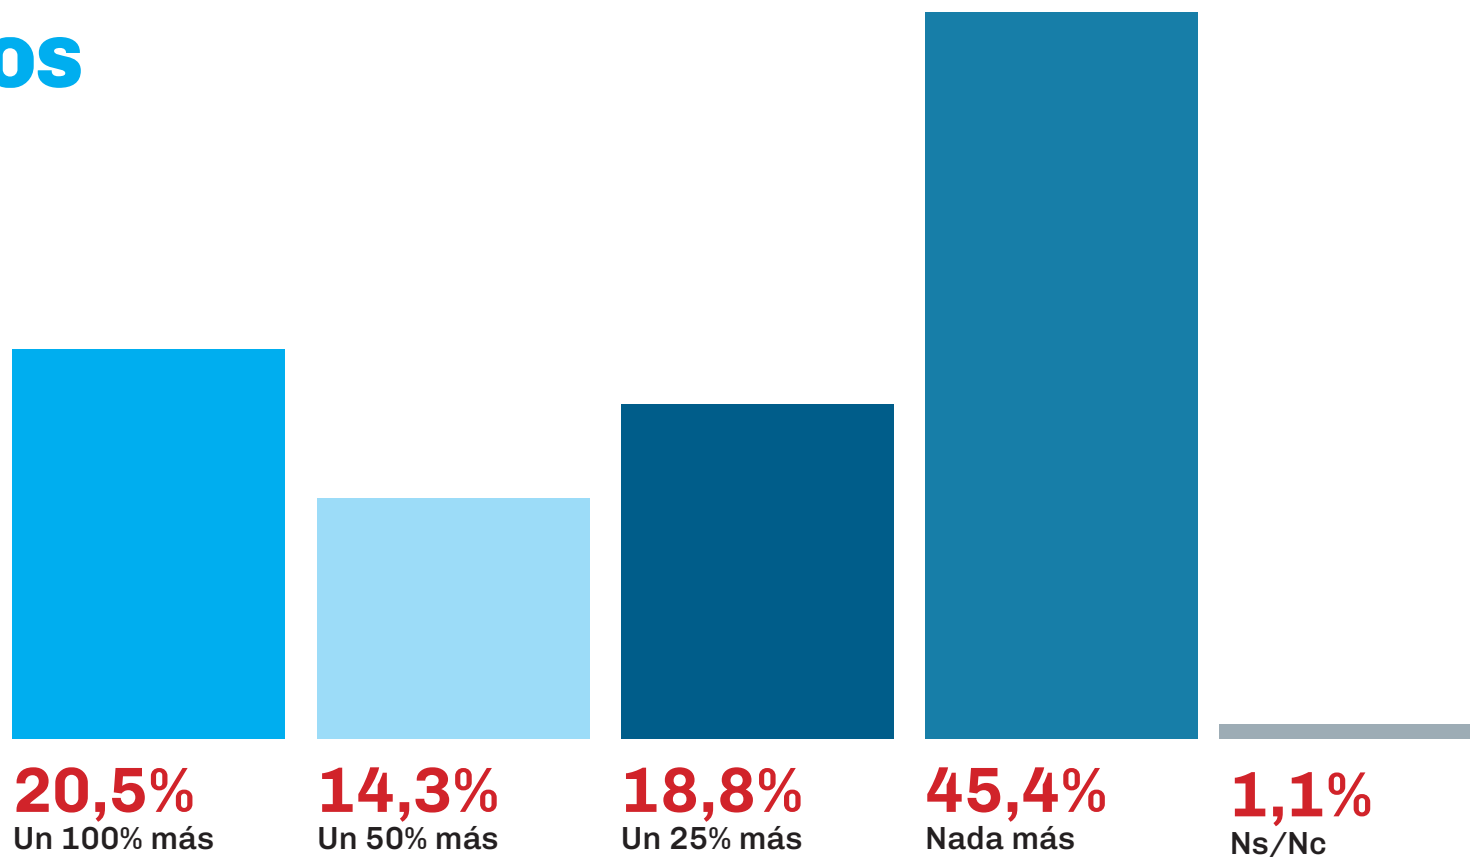

¿Cuánto dinero extra estás dispuesto a pagar por la luz, el agua y el gas con tal de ayudar a reducir el déficit fiscal?

SERVICIOS